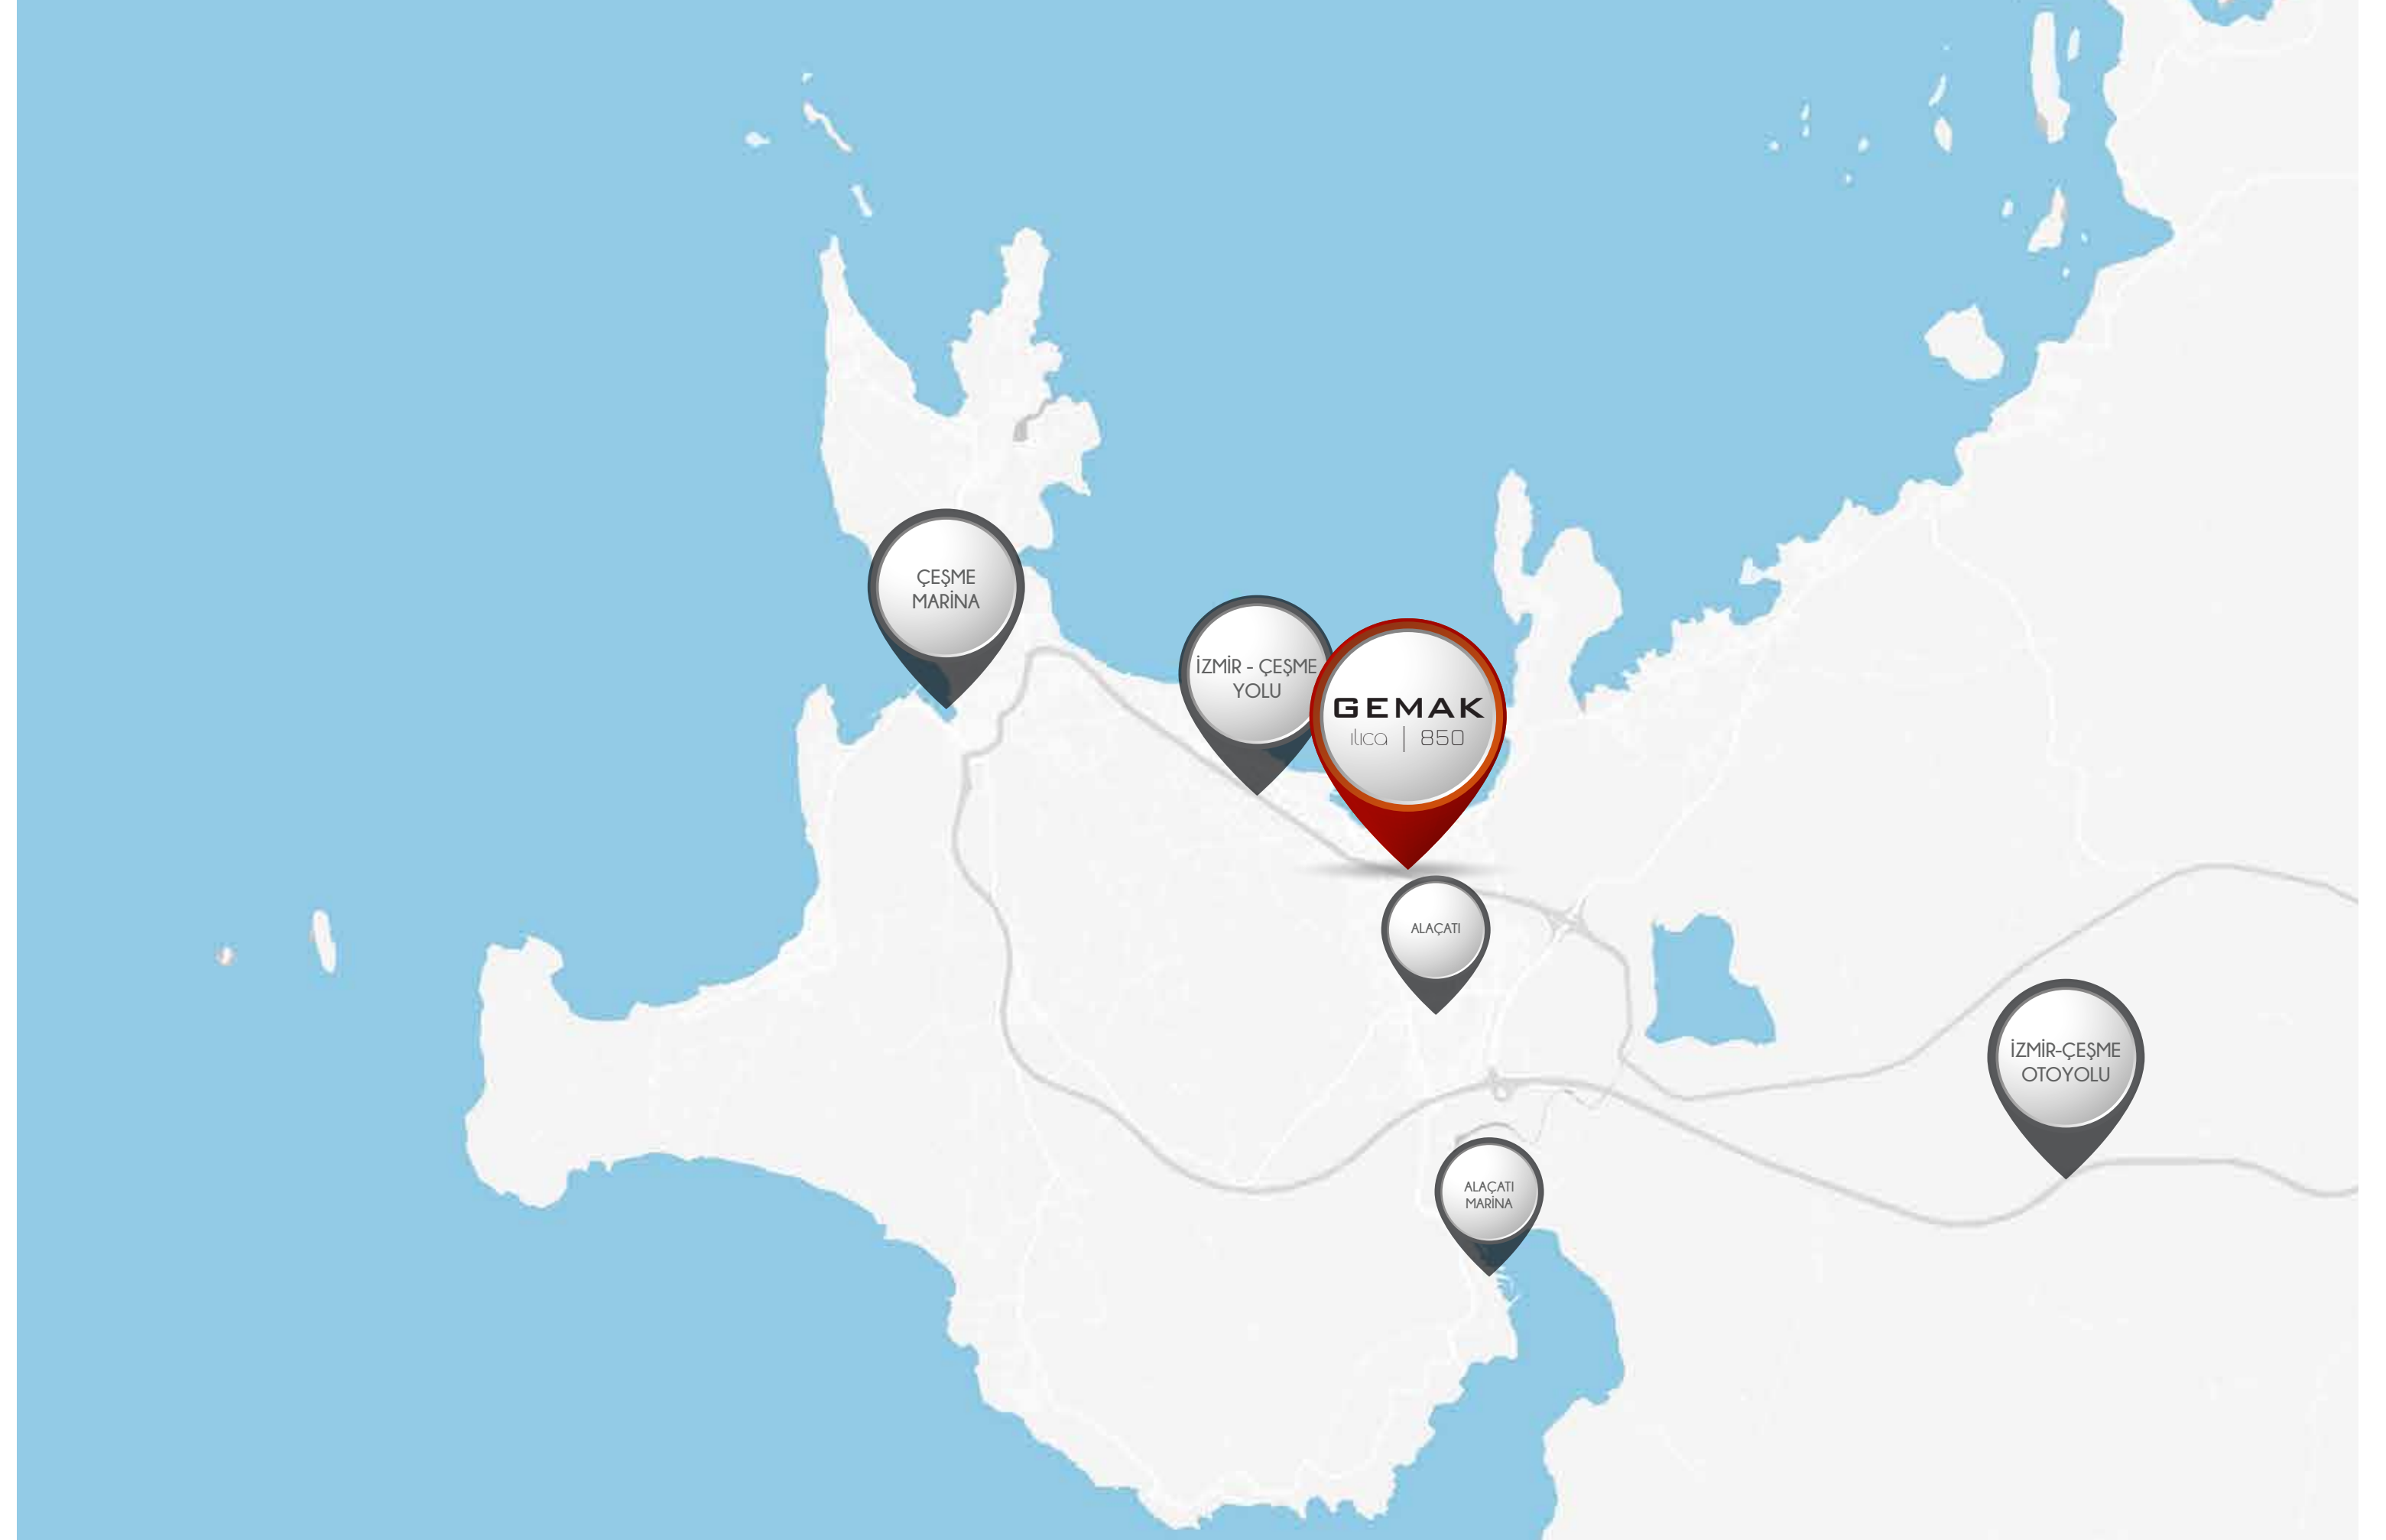

GEMAK

ilica | 850

LOKASYON HARİTASI

İLİCA PLAJI	:.....5 DK
ALAÇATI	:.....7 DK
ALAÇATI MARİNA:7 DK
ÇEŞME MARİNA	:.....13 DK
İZMİR	:.....45 DK
HAVALİMANI	:.....60 DK

PROJE KONUMU

GEMAK YAPIDA HERKESİN ASİSTANSI VAR